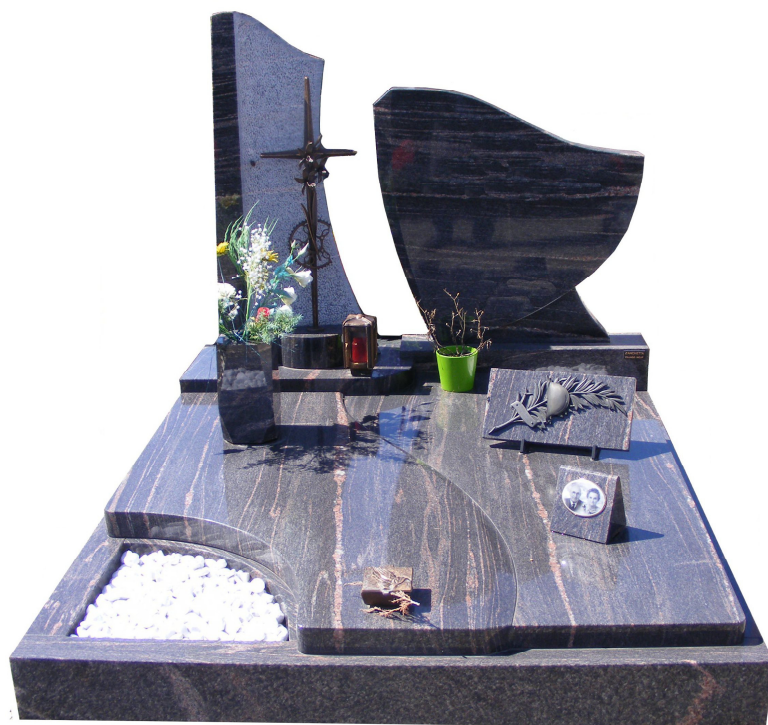

FRA D16

1 traverse du Daval - BP 8 - 88250 LA BRESSE
Tél. : 03.29.25.41.54 - Fax : 03.29.25.61.92
www.fraschini-granit.fr / contact : fraschini2@wanadoo.fr