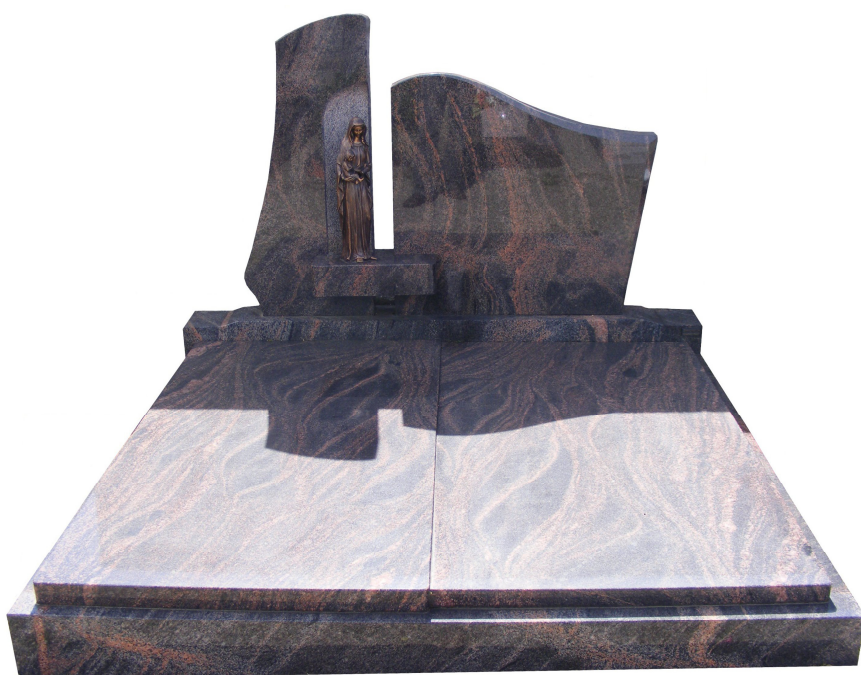

FRA D24

1 traverse du Daval - BP 8 - 88250 LA BRESSE
Tél. : 03.29.25.41.54 - Fax : 03.29.25.61.92
www.fraschini-granit.fr / contact : fraschini2@wanadoo.fr