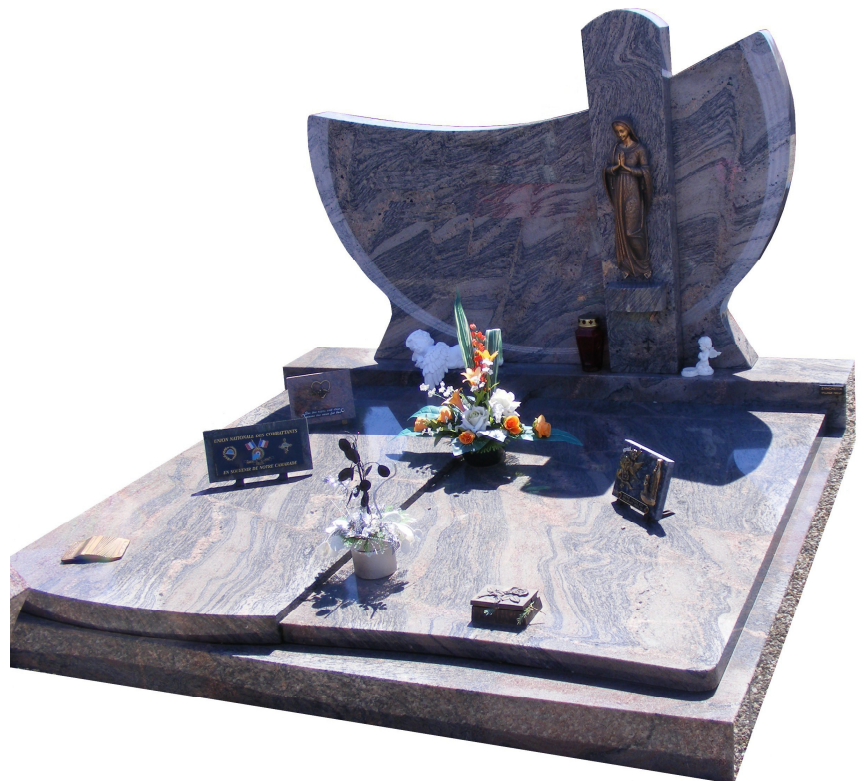

FRA D06

1 traverse du Daval - BP 8 - 88250 LA BRESSE
Tél. : 03.29.25.41.54 - Fax : 03.29.25.61.92
www.fraschini-granit.fr / contact : fraschini2@wanadoo.fr